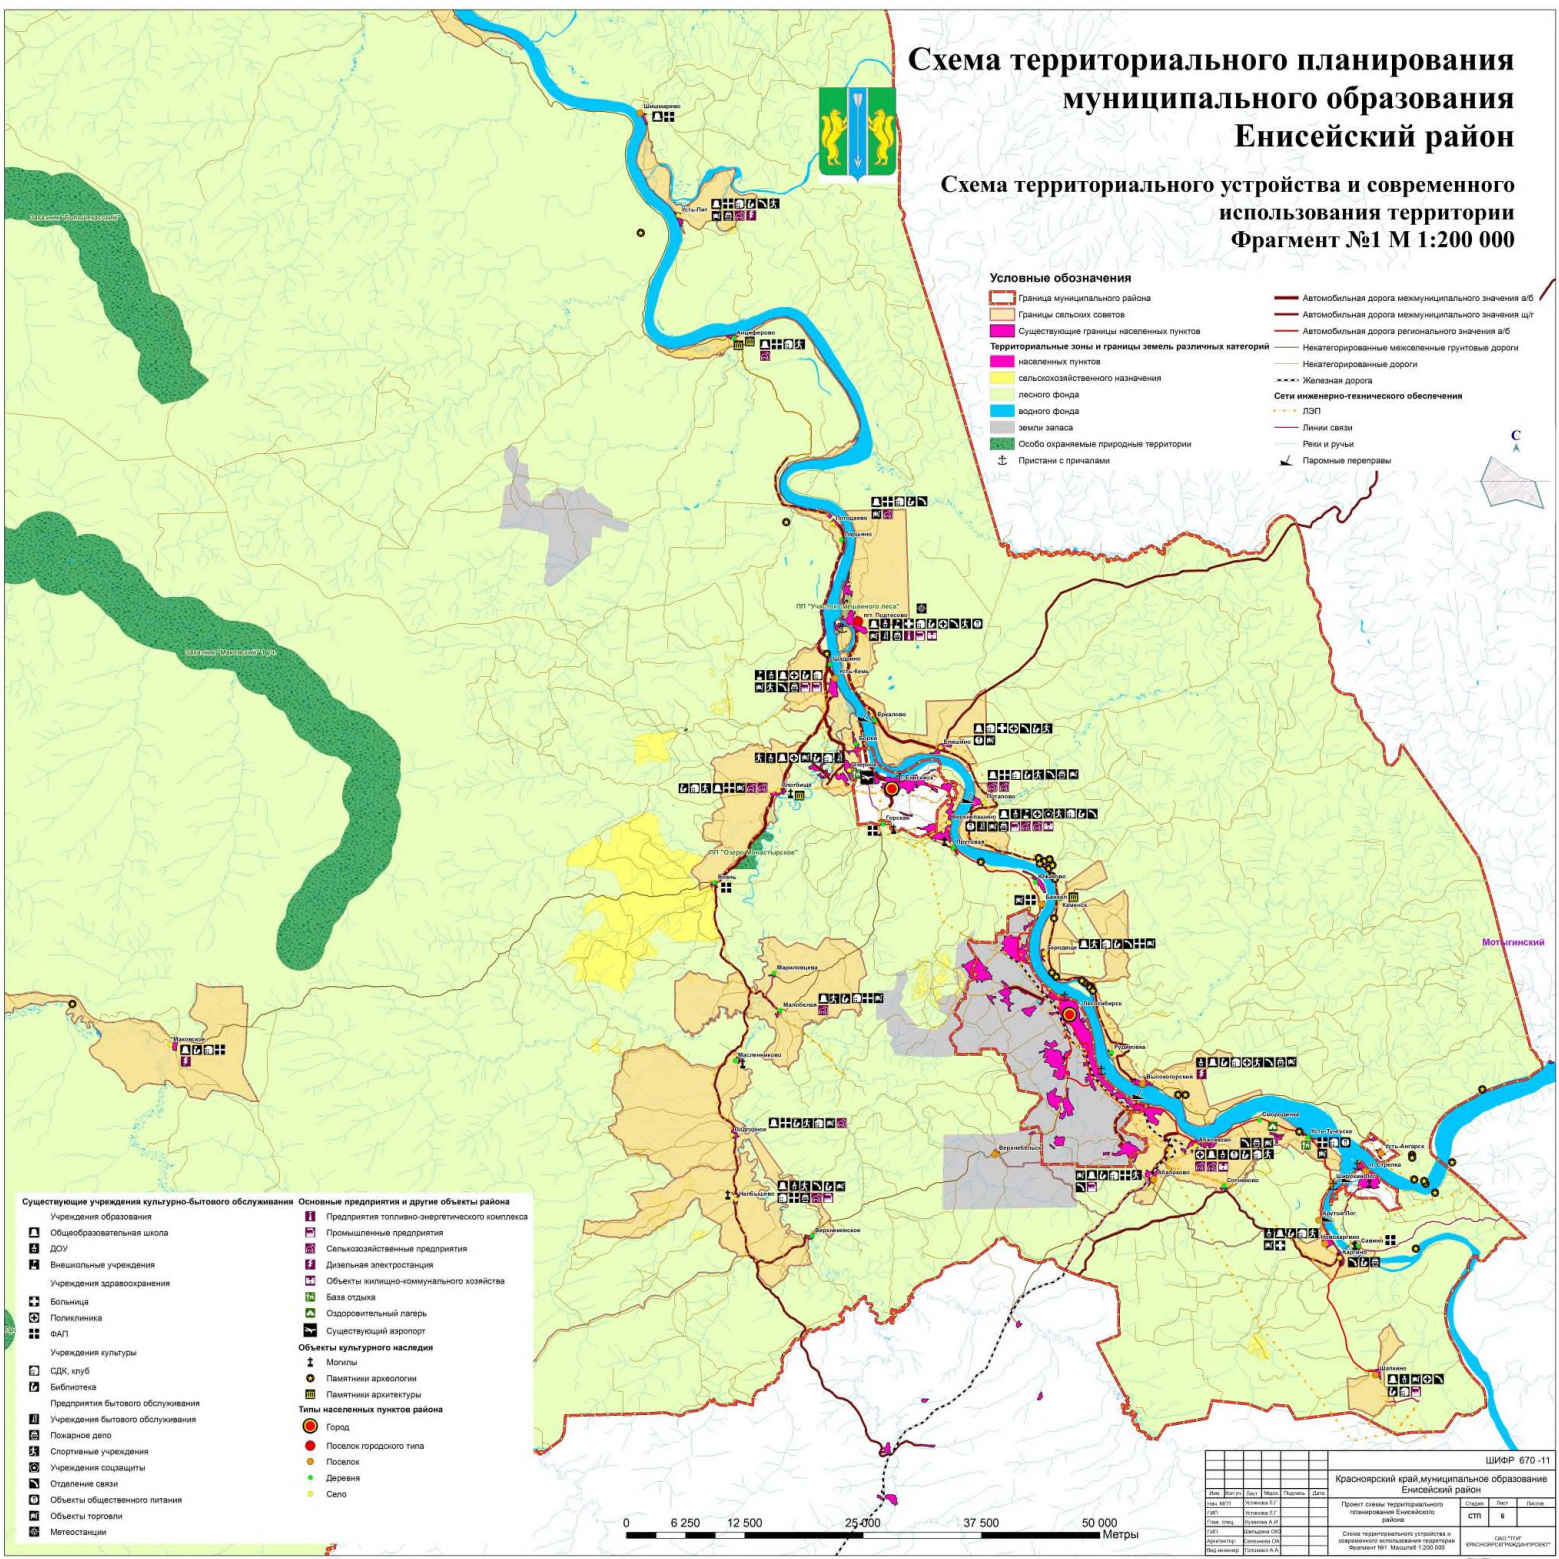

Схема территориального планирования муниципального образования Енисейский район

Схема территориального устройства и современного использования территории Фрагмент №1 М 1:200 000

Условные обозначения

- Граница муниципального района
- Границы сельских советов
- Существующие границы населенных пунктов
- **Территориальные зоны и границы земель различных категорий**
- населенных пунктов
- сельскохозяйственного назначения
- лесного фонда
- водного фонда
- земли запаса
- Особо охраняемые природные территории
- Пристань с причалами
- Автомобильная дорога межмуниципального значения а/б
- Автомобильная дорога межмуниципального значения ш/г
- Автомобильная дорога регионального значения а/б
- Неаттестированные межселенные грунтовые дороги
- Неаттестированные дороги
- Железная дорога
- **Сети инженерно-технического обеспечения**
- ЛЭП
- Линии связи
- Реки и ручьи
- Паромные переправы

1. #### Существующие учреждения культурно-бытового обслуживания
2. Учреждения образования
   - Общеобразовательная школа
   - ДОУ
   - Внешкольные учреждения
   - Учреждения здравоохранения
   - Больница
   - Полклинника
   - ФАП
   - Учреждения культуры
   - СДК, клуб
   - Библиотека
   - Предприятия бытового обслуживания
   - Учреждения бытового обслуживания
   - Пожарное депо
   - Спортивные учреждения
   - Учреждения соцзащиты
   - Отделение связи
   - Объекты общественного питания
   - Объекты торговли
   - Метеостанция

1. #### Основные предприятия и другие объекты района
2. Предприятия топливно-энергетического комплекса
   - Промышленные предприятия
   - Сельскохозяйственные предприятия
   - Дизельная электростанция
   - Объекты жилищно-коммунального хозяйства
   - База отдыха
   - Оздоровительный лагерь
   - Существующий аэропорт
   - **Объекты культурного наследия**
   - Могила
   - Памятник археологии
   - Памятник архитектуры
   - **Типы населенных пунктов района**
   - Город
   - Поселок городского типа
   - Поселок
   - Деревня
   - Село