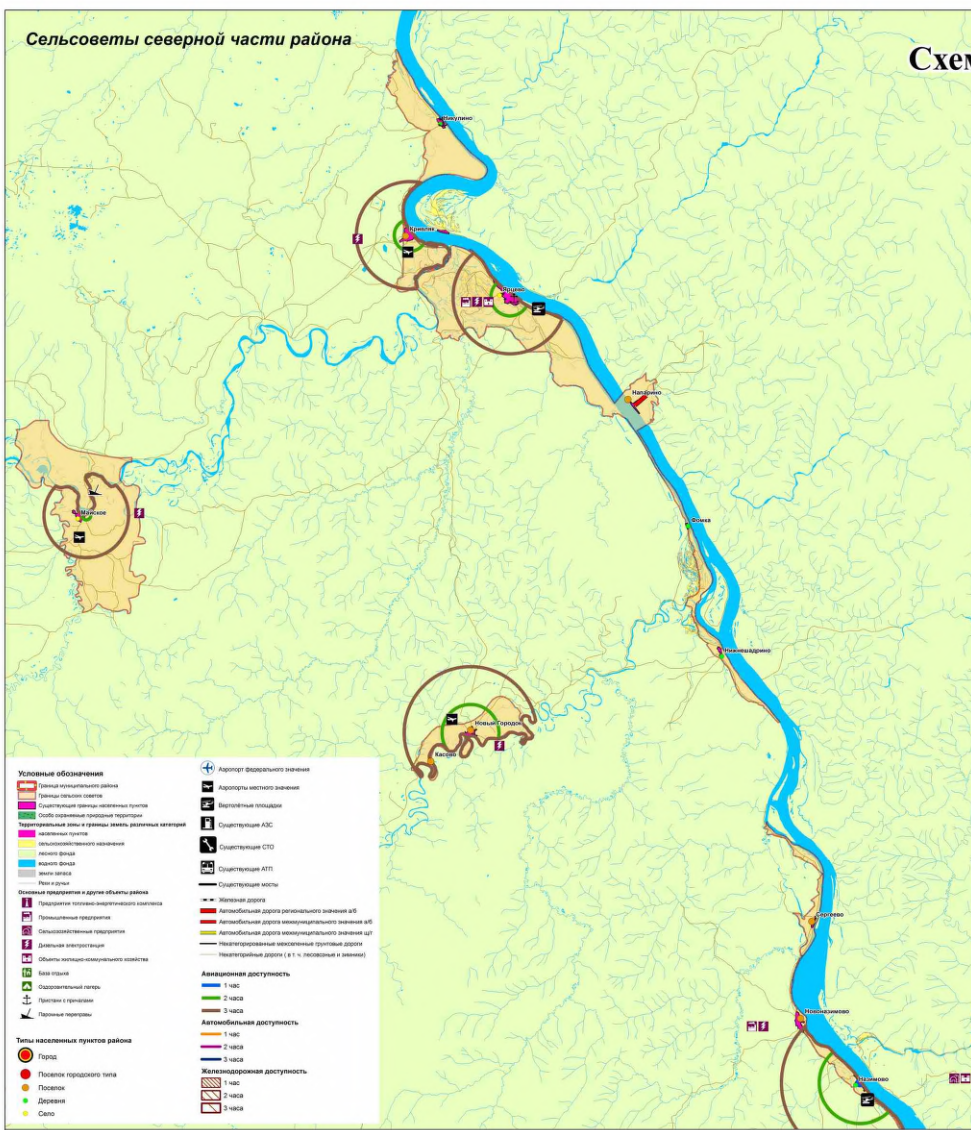

Схема территориального планирования Енисейского района

Схема 1,2,3-часовой транспортной доступности из центра района Фрагмент №2 М 1:200 000