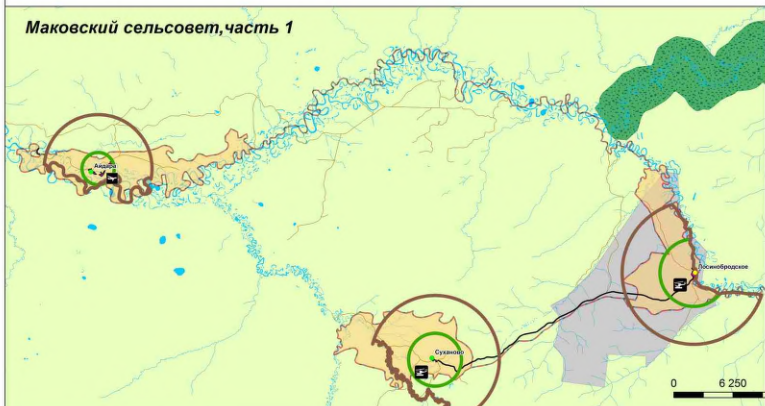

Схема территориального планирования Енисейского района

Схема 1,2,3-часовой транспортной доступности из центра района Фрагмент №2 М 1:200 000