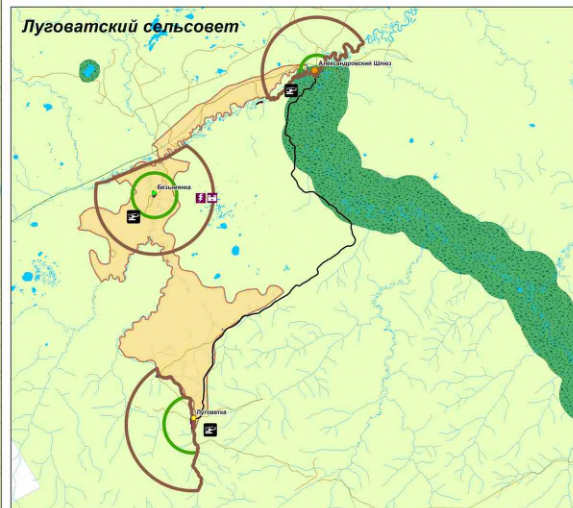

Схема территориального планирования Енисейского района

Схема 1,2,3-часовой транспортной доступности из центра района Фрагмент №2 М 1:200 000