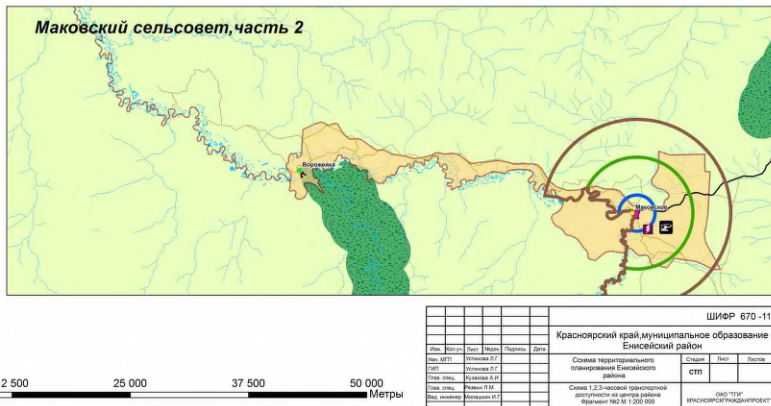

Схема территориального планирования Енисейского района

Схема 1,2,3-часовой транспортной доступности из центра района Фрагмент №2 М 1:200 000